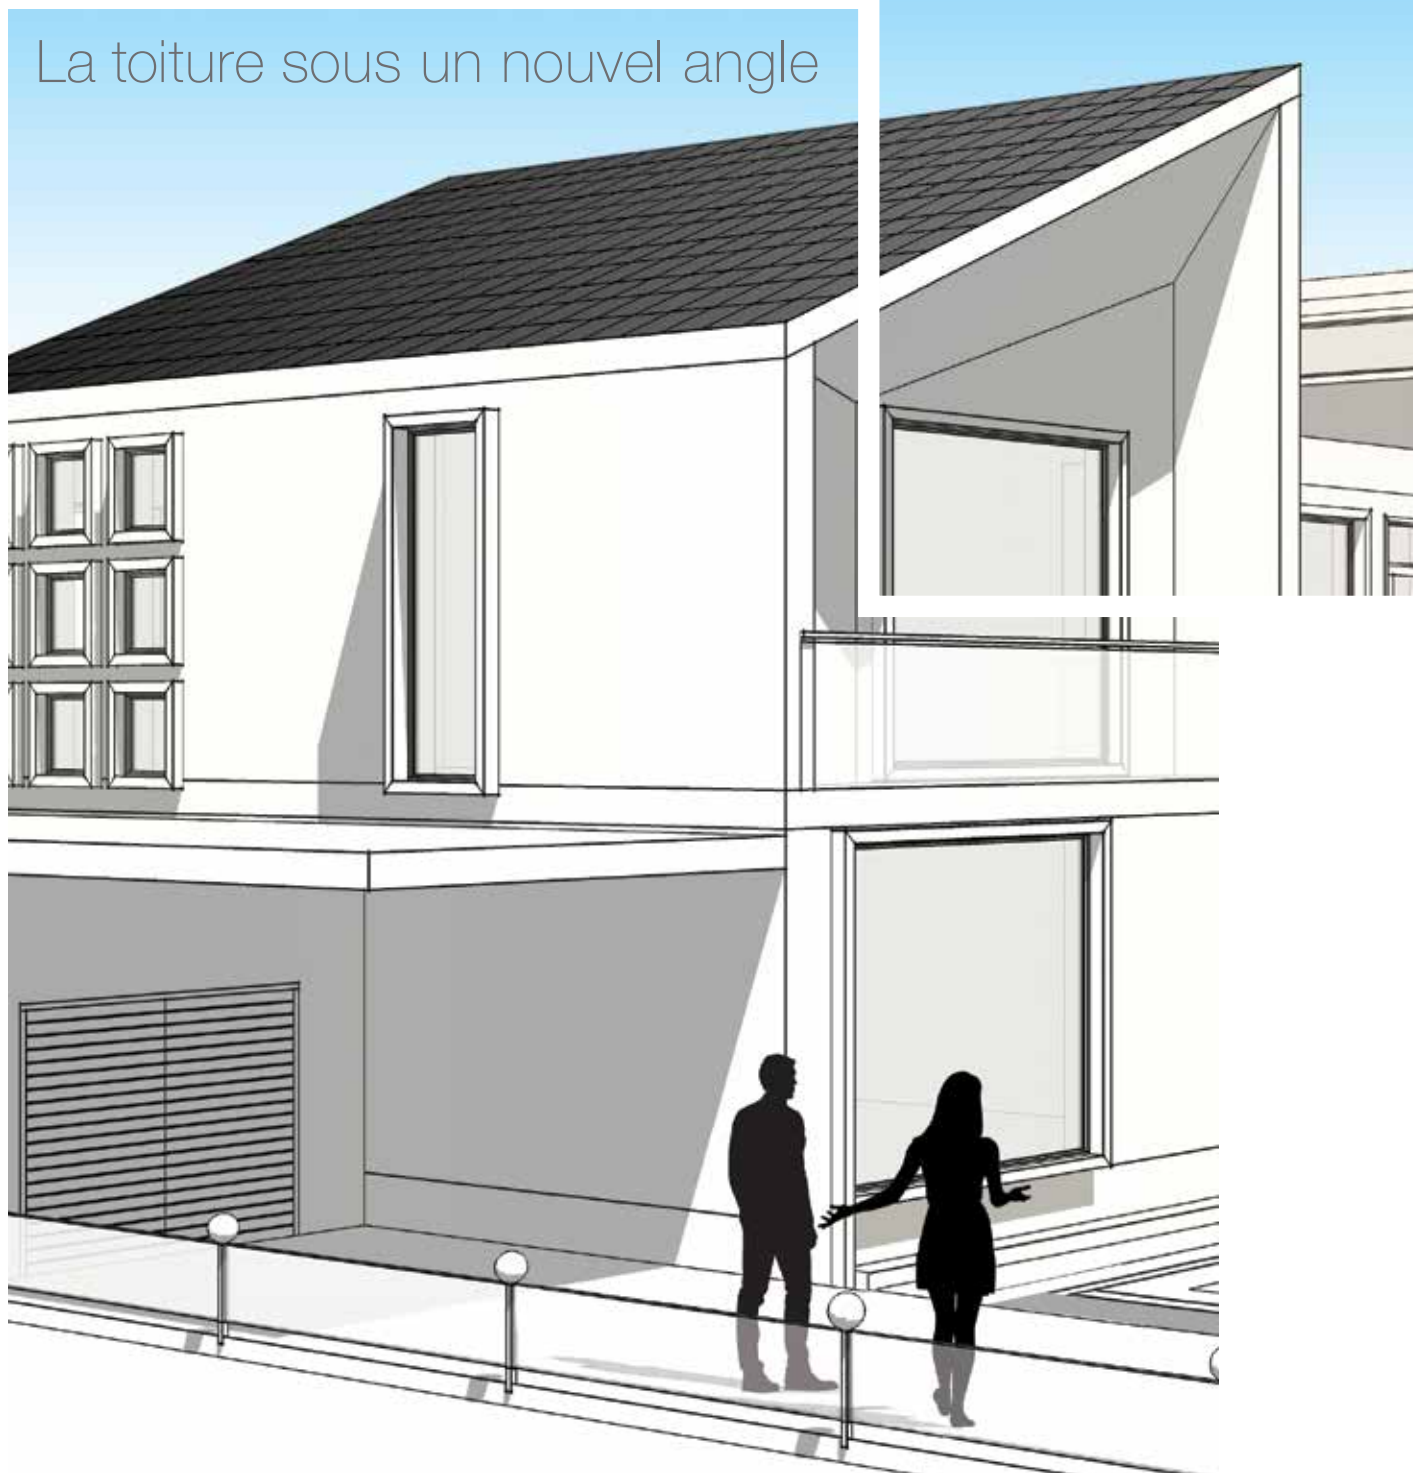

TUILES TERRE CUITE
COLLECTION DESIGN

La toiture sous un nouvel angle

Collection design

Avec leurs profils ultra plats et leurs finitions modernes, les tuiles ULTIMA TFP et NUEVA offrent une signature unique et contemporaine. Une solution haut de gamme et sans précédent pour allier esthétique épurée et performances du toit en pente.

2 nouveautés
sous l'angle de

ULTIMA TFP® révolutionne les architectures de très faibles pentes

Résolument différente

Résolument différente, **ULTIMA TFP®** confère au toit un aspect plat contemporain, très recherché par les particuliers sensibles aux finitions des maisons modernes et premium.

En plus de ses qualités esthétiques, **ULTIMA TFP®** permet d'accéder à une toiture performante et durable. Ses emboîtements profonds, associés à sa structure, sont un gage d'étanchéité.

l'innovation

NUEVA

**une finesse unique pour repenser
l'esthétique des toits modernes**

Elégante - Raffinée

NUEVA séduit les amateurs de lignes pures et dynamiques.

Son aspect ultra plat et son nez fin soulignent sa modernité.